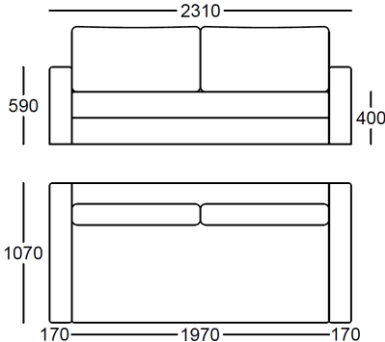

VENA

Max sleeping place :
1970x1630

Art. 125.01

Art. 125.02