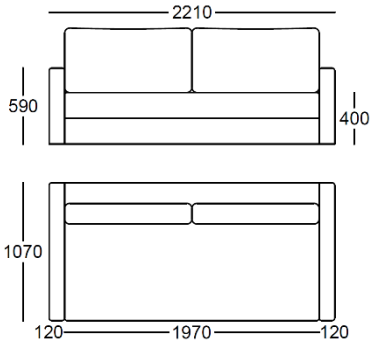

VENA

Max sleeping place :
1970x1630

Art. 125.01

Art. 125.02